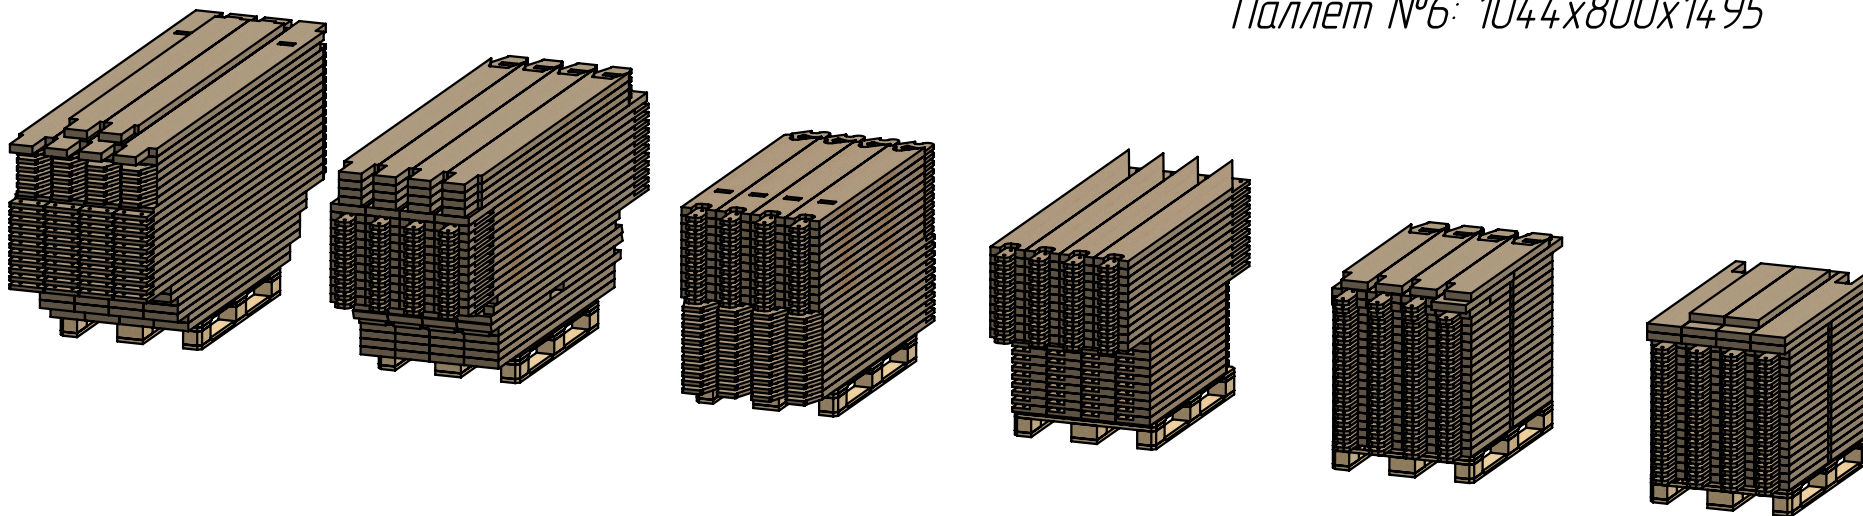

FINHA B90

Паллет №1: 1314x800x2825

Паллет №2: 1269x800x2772

Паллет №3: 1134x800x1827

Паллет №4: 1134x800x2155

Паллет №5: 1044x800x1535

Паллет №6: 1044x800x1495

Ориентировочный общий вес: 4720 кг